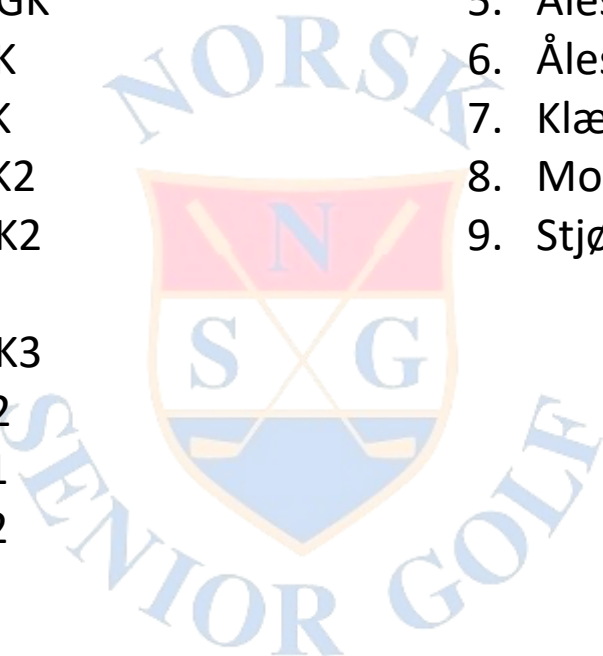

DAMER

1. Asker GK
2. Sandefjord GK
3. Vestfold GK
4. Kjekstad GK
5. Tjøme GK
6. Oslo GK
7. Grenland & Omegn GK
8. Hauger GK

2.DIVISJON AVDELING NORD - ÅLESUND

31. AUGUST-1.SEPTEMBER

HERRER

1. Ålesund GK 1
2. Stjørdal GK 1
3. IL Tempo GK
4. Molde GK 1
5. Stiklestad GK
6. Byneset GK
7. Lofoten GK
8. Stjørdal GK2
9. Ålesund GK2
10. Frosta GK
11. Ålesund GK3
12. Molde GK2
13. Klæbu GK1
14. Klæbu GK2

DAMER

1. Byneset GK1
2. Stiklestad GK
3. Stjørdal GK1
4. Byneset GK2
5. Ålesund GK1
6. Ålesund GK2
7. Klæbu GK
8. Molde GK
9. Stjørdal GK2

2.DIVISJON AVDELING VEST - NORDVEGEN

31. AUGUST-1.SEPTEMBER

HERRER