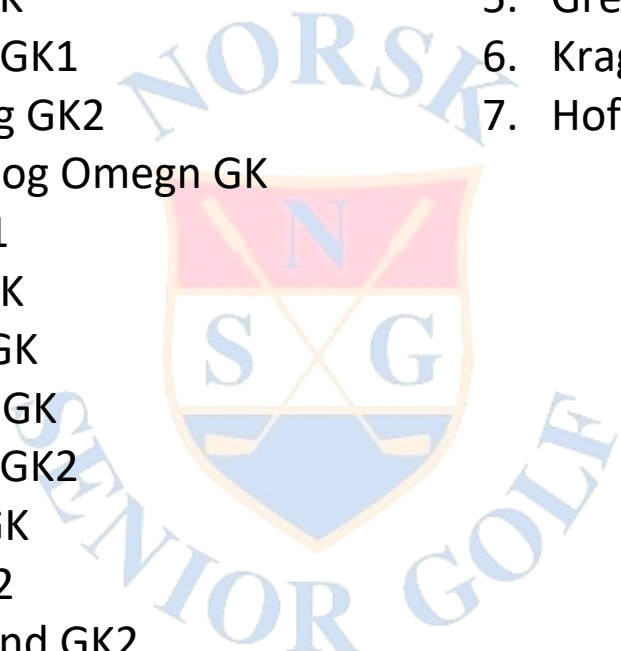

DAMER

1. Byneset GK1
2. Stiklestad GK
3. Stjørdal GK1
4. Byneset GK2
5. Ålesund GK1
6. Ålesund GK2
7. Klæbu GK
8. Molde GK
9. Stjørdal GK2

2.DIVISJON AVDELING VEST - NORDVEGEN

31. AUGUST-1.SEPTEMBER

HERRER

1. Meland GK
2. Sola GK
3. Haugesund GK1
4. Fana GK
5. Nordvegen GK1
6. Bjørnefjorden GK1
7. Sotra GK
8. Karmøy GK
9. Haugesund GK2
10. Bjørnefjorden GK2
11. Herdla GK

DAMER

1. Sandnes GK
2. Haugesund GK

3.DIVISJON AVDELING A - SANDEFJORD

31. AUGUST-1.SEPTEMBER

HERRER

1. Larvik GK1
2. Nøtterøy GK
3. Kongsberg GK1
4. Kristiansand GK1
5. Bamble GK
6. Bjaavann GK1
7. Kongsberg GK2
8. Grenland og Omegn GK
9. Asker GK1
10. Mandal GK
11. Vestfold GK
12. Tønsberg GK
13. Bjaavann GK2
14. Kragerø GK
15. Larvik GK2
16. Kristiansand GK2
17. Asker GK2
18. Grimstad GK
19. Sandefjord GK1
20. Sandefjord GK2
21. Hof GK

DAMER

1. Mandal GK
2. Kongsberg GK
3. Vestfold GK
4. Asker GK
5. Grenland & Omegn GK
6. Kragerø GK
7. Hof GK

3.DIVISJON AVDELING B - MOSS OG RYGGE

31. AUGUST-1.SEPTEMBER

HERRER

1. Borregaard GK
2. Gamle Fredrikstad GK
3. Skjeberg GK
4. Holtsmark GK1
5. Østmarka GK
6. Borre GK
7. Kjekstad GK1
8. Mørk GK1
9. Askim GK
10. Onsøy GK
11. Losby GK
12. Huseby & Hankø GK
13. Drøbak GK
14. Kjekstad GK2
15. Ski GK1
16. Mørk GK2
17. Ski GK2
18. Krokhol GK
19. Moss & Rygge GK1
20. Ski GK3
21. Oslo GK
22. Moss & Rygge GK2
23. Holtsmark GK2